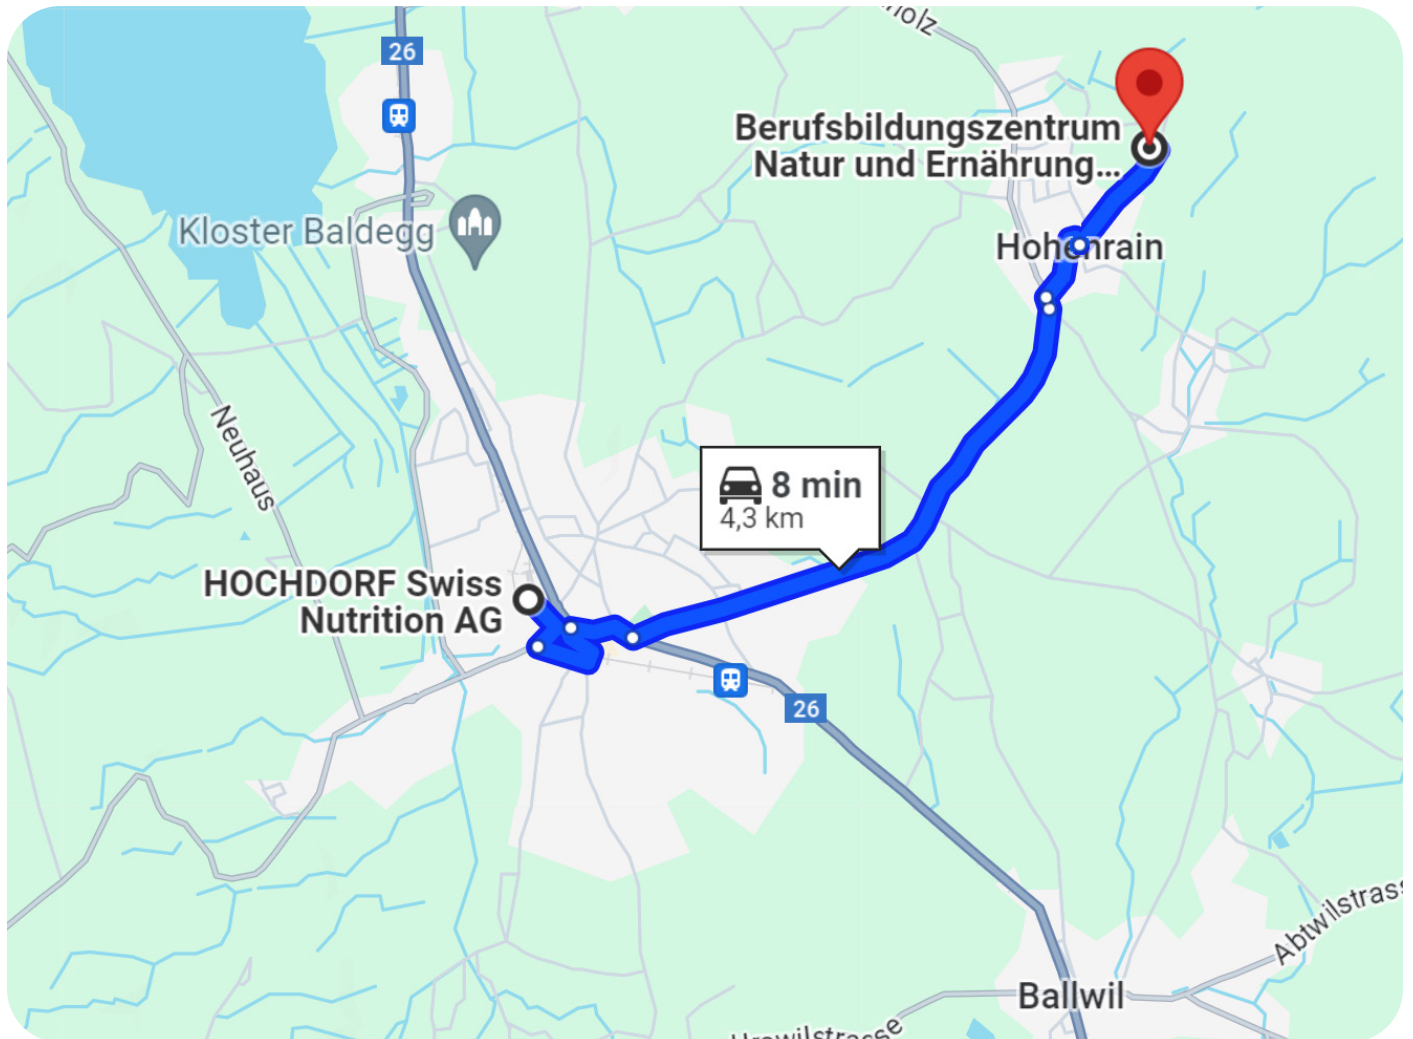

Anreise und Situationsplan

Anreise mit dem Auto

Adresse:

Hohenrain, Berufsbildungszentrum Natur und Ernährung,
Sennweidstrasse 35, 6276 Hohenrain

Anreise mit dem ÖV

[Zum Onlinefahrplan](#)

Abfahrt: 14:00 Uhr

Hochdorf, Bahnhof mit Bus 101 (Hochdorf, Bahnhof)
12 min (9 Zwischenstopps)

Ankunft: 14:12 Uhr

Hohenrain, Post

Zu Fuss: ca. 8 min, 550 m

Berufsbildungszentrum Natur und Ernährung Hohenrain
Sennweidstrasse 35, 6276 Hohenrain, Schweiz